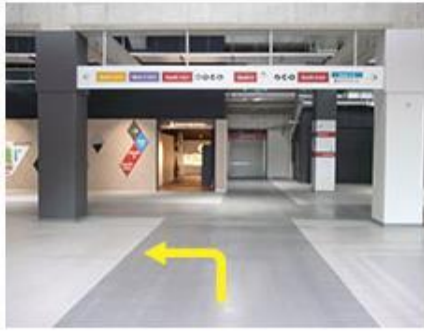

## 西スタンド2階席

西スタンド2階席までのルート

南コンコースから入場

コンコースを通過

エレベーターで2階へ

2階でエレベーターを降りる

スロープを通る

西側へ進む

West2番or4番通路を通り、そのままスタンド席へ進む

西スタンド2階席に到着

## 北スタンド2階席

西スタンド2階席から  
北スタンド2階席までのルート

西スタンドを通り、

北スタンド通路を通り、

North1番ゲートを通り、そのままスタンド席へ進む

北スタンド2階に到着