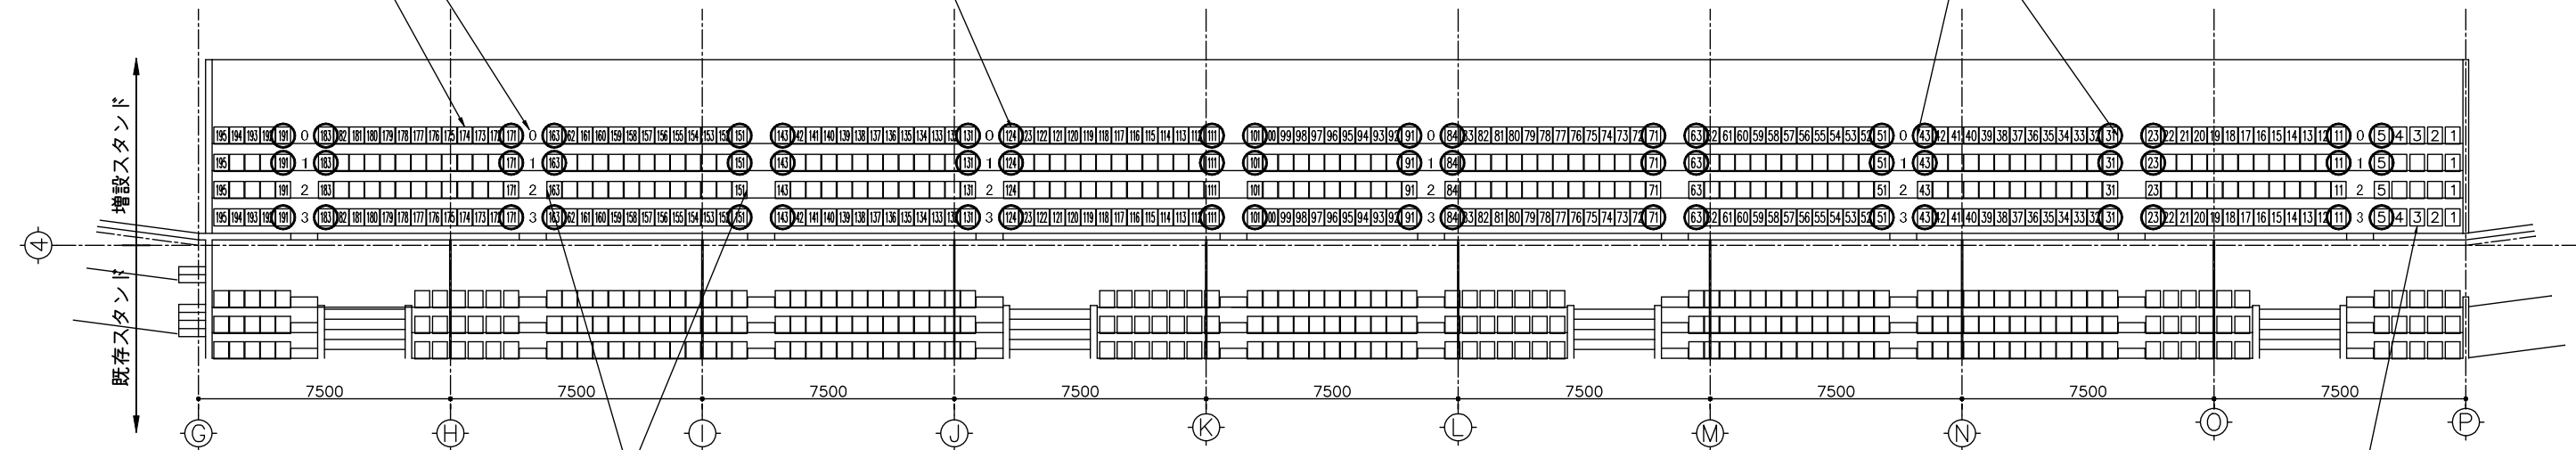

南西スタンド

南東スタンド

○は背裏・座裏に席番を取付する席を示します。
(無印は座裏のみ取付)

Xブロック：84箇所
Yブロック：20箇所

Y・Xブロック合計：104箇所

ブロック名を示します。

W

W
O列
31-43番

列番プレート

列番号を示します。

席番プレート
W-O-124

座席番号を示します。

W
2列
151-163番

列番プレート

南側サイドスタンド 増設スタンド

席番プレート
W-3-3

○は背裏・座裏に席番を取付する席を示します。
(無印は座裏のみ取付)
Wブロック：60箇所