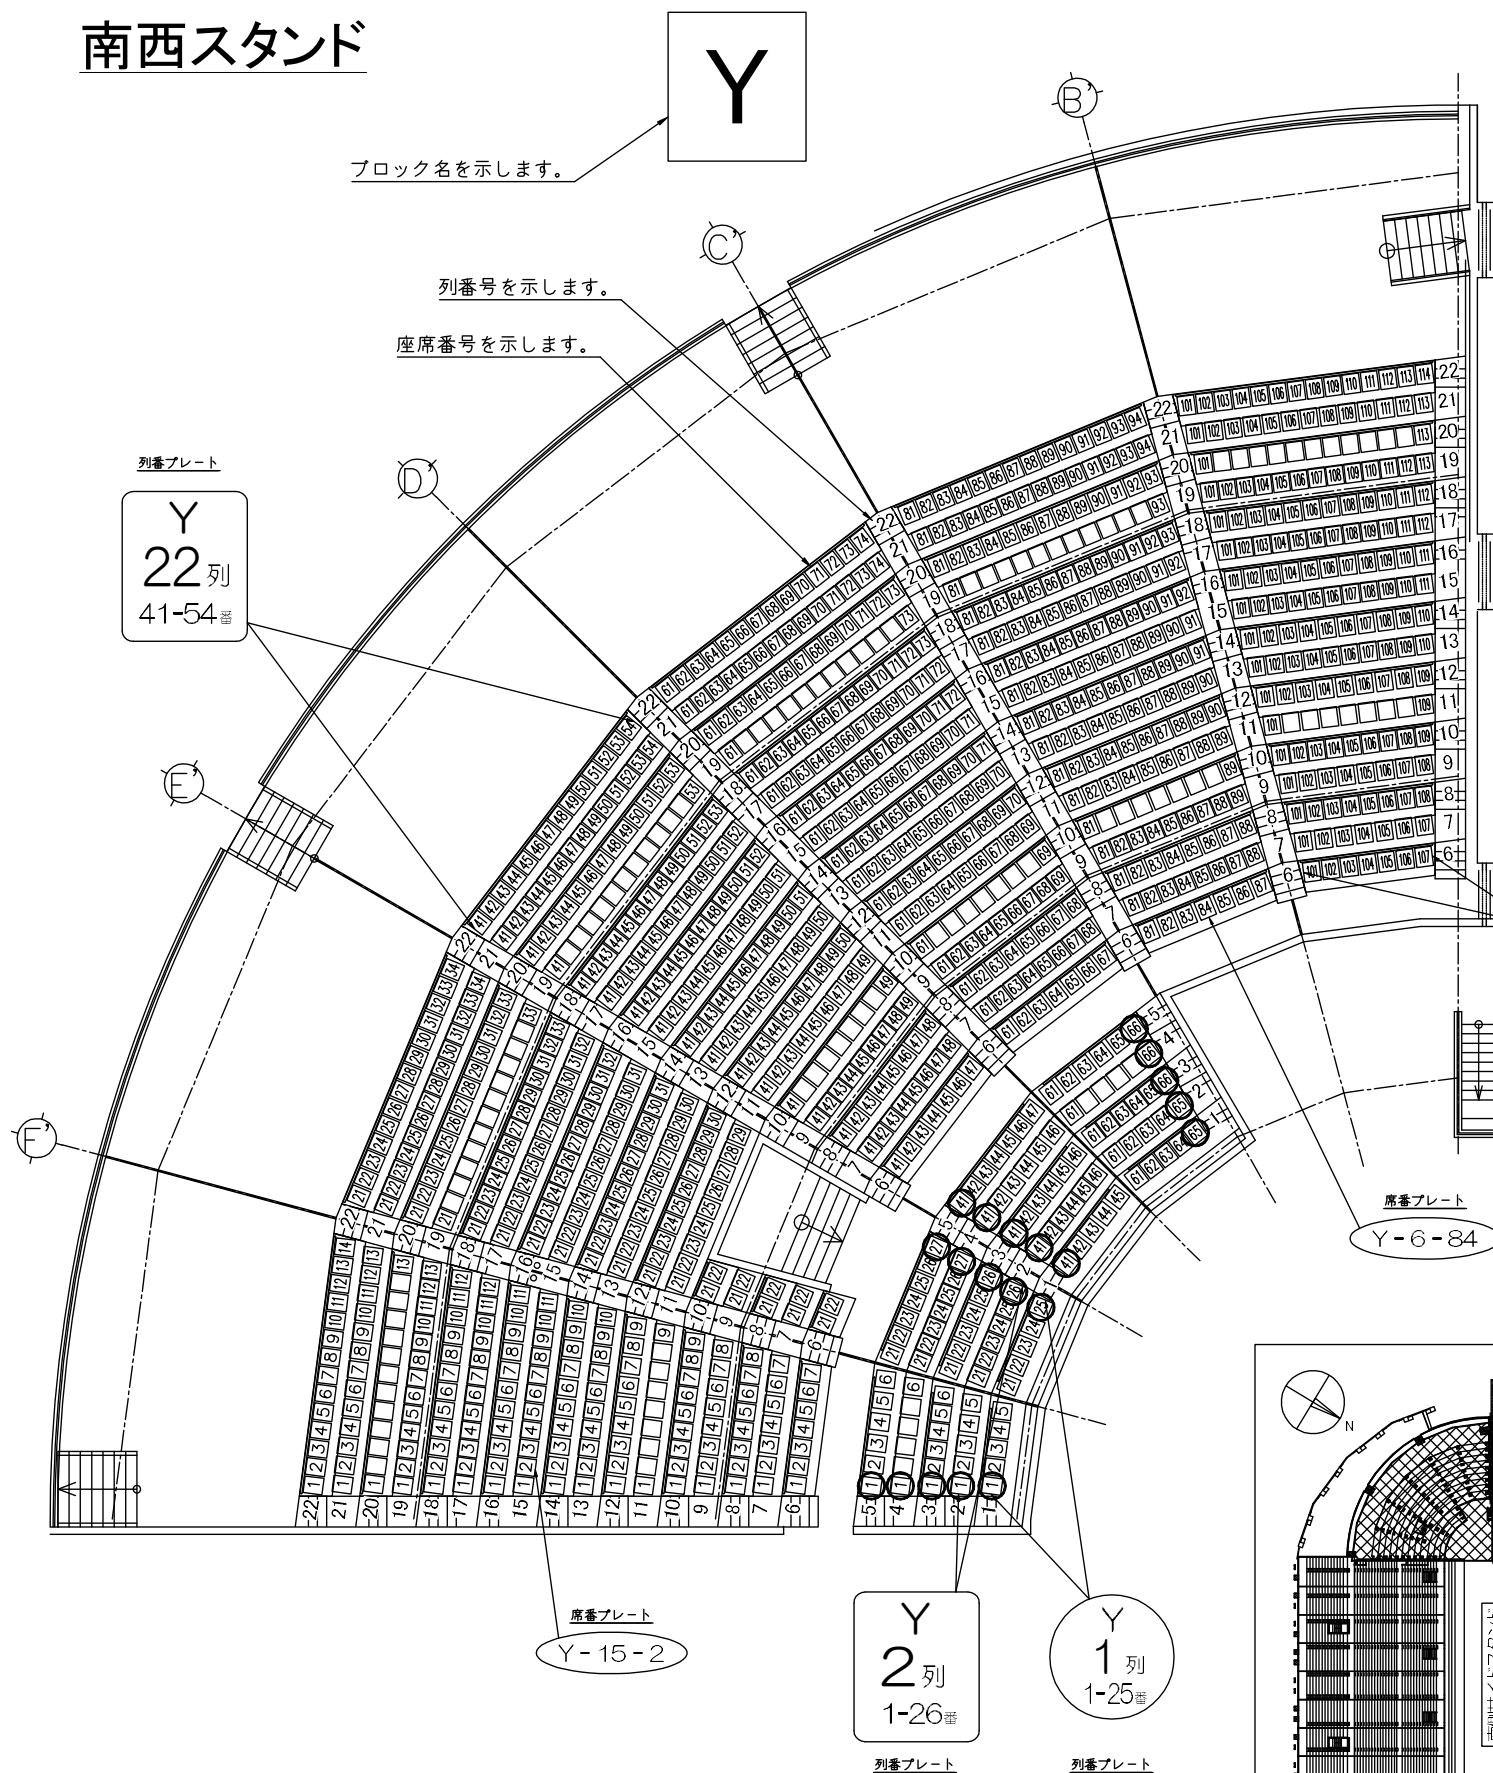

南西スタンド

南東スタンド

○は背裏・座裏に席番を取付する席を示します。
(無印は座裏のみ取付)

Xブロック：84箇所
Yブロック：20箇所

Y・Xブロック合計：104箇所

ブロック名を示します。

W

W
O列
31-43番

列番プレート

列番号を示します。

席番プレート
W-O-124

座席番号を示します。

W
2列
151-163番

列番プレート

南側サイドスタンド 増設スタンド

席番プレート
W-3-3

○は背裏・座裏に席番を取付する席を示します。
(無印は座裏のみ取付)
Wブロック：60箇所