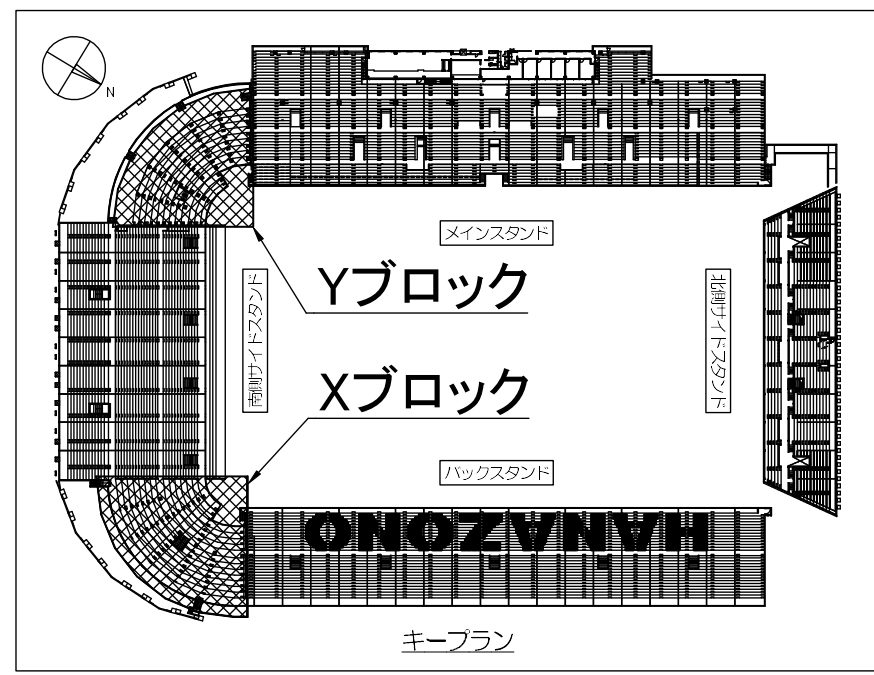

南西スタンド

南東スタンド

○は背裏・座裏に席番を取付する席を示します。
(無印は座裏のみ取付)

Xブロック：84箇所
Yブロック：20箇所

Y・Xブロック合計：104箇所

ブロック名を示します。

W

W
O列
31-43番

列番プレート

列番号を示します。

席番プレート
W-O-124

座席番号を示します。

W
2列
151-163番

列番プレート

南側サイドスタンド 増設スタンド

席番プレート
W-3-3

○は背裏・座裏に席番を取付する席を示します。
(無印は座裏のみ取付)
Wブロック：60箇所