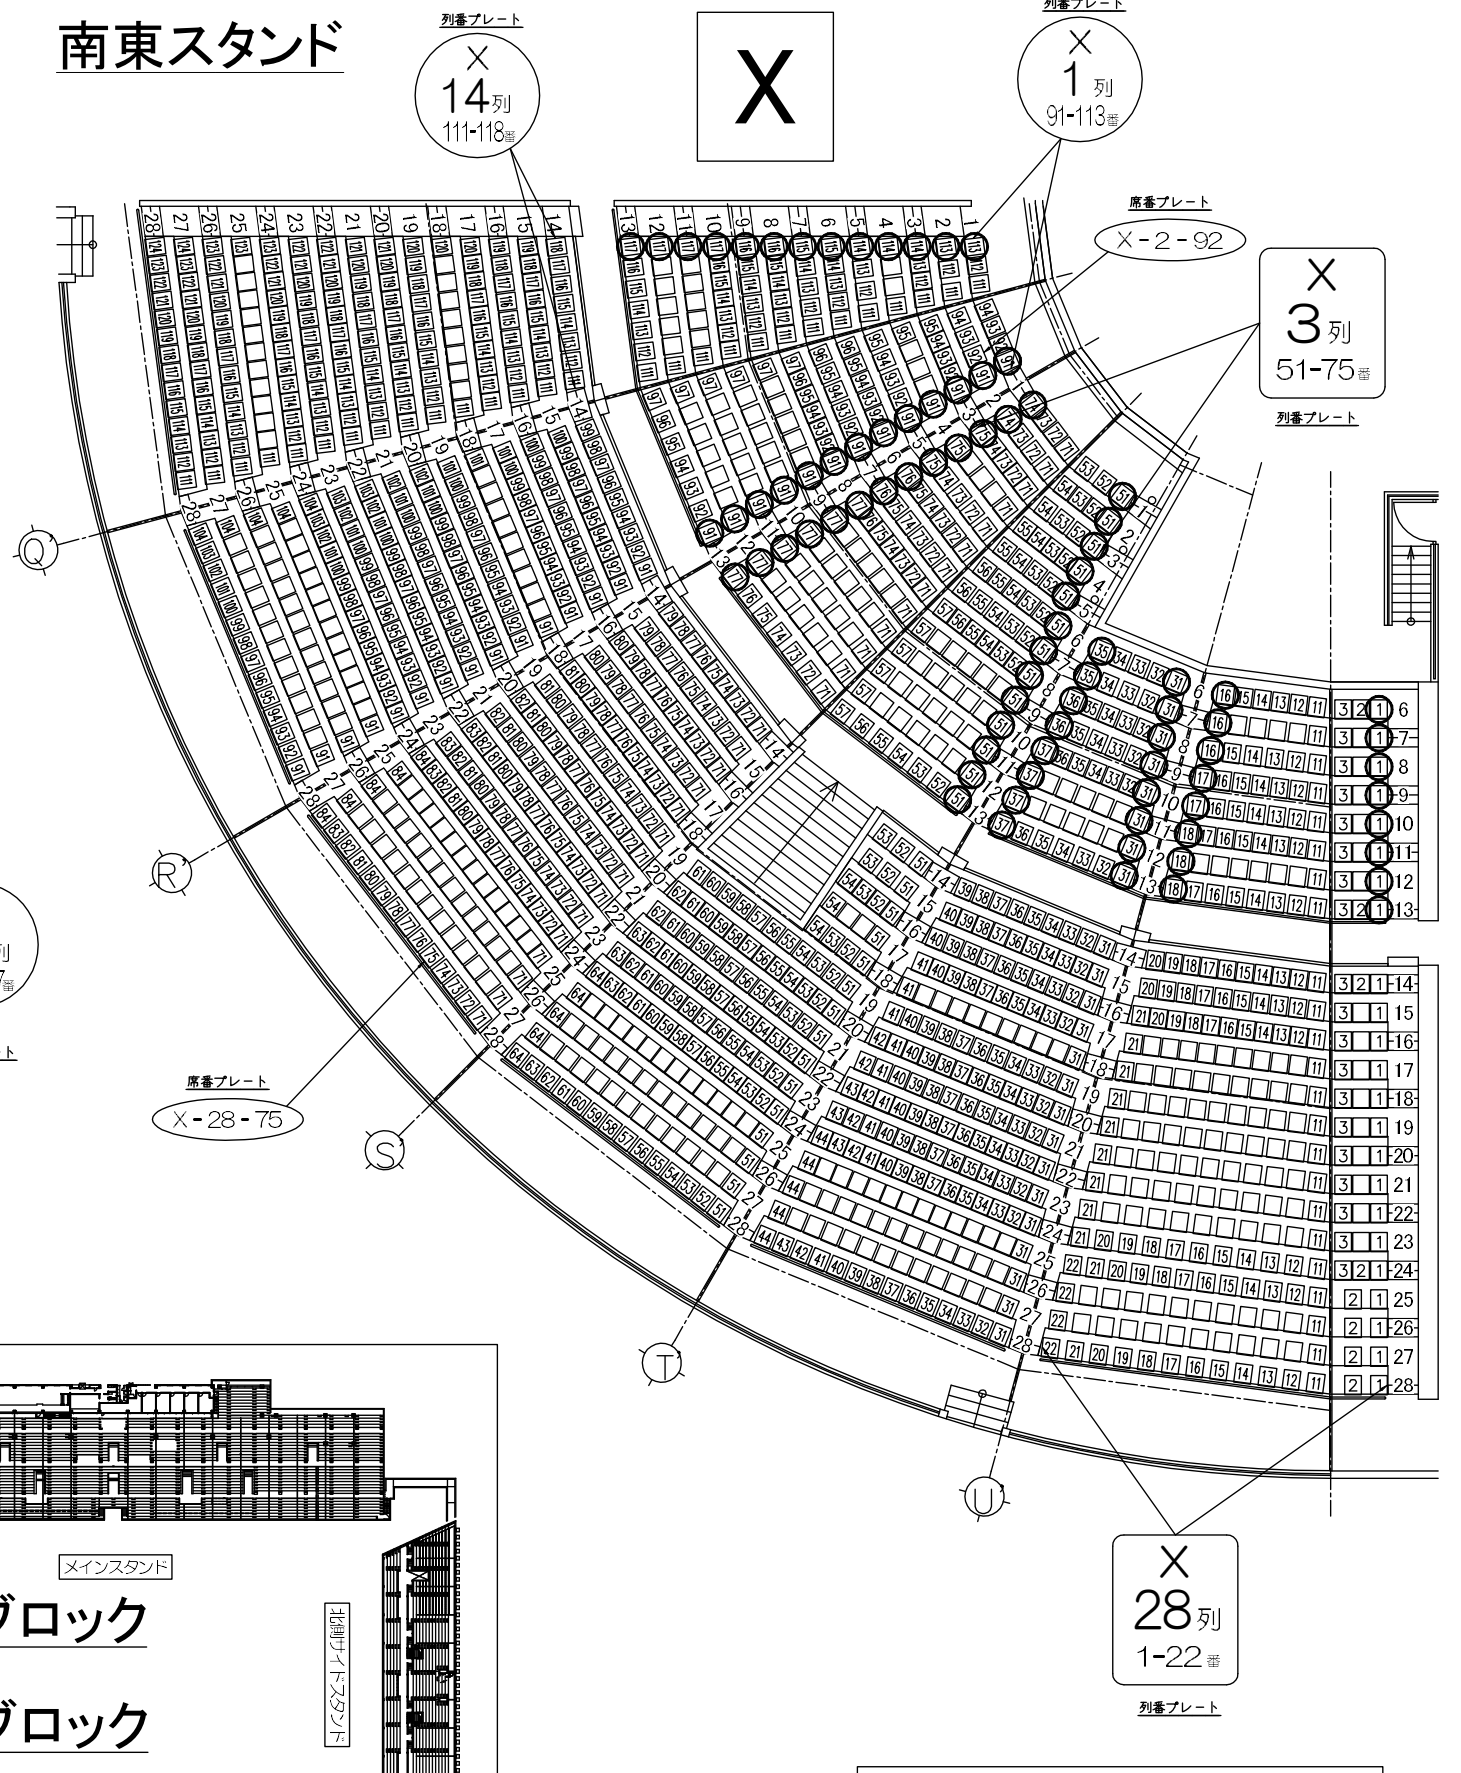

南西スタンド

南東スタンド

○は背裏・座裏に席番を取付する席を示します。
(無印は座裏のみ取付)

Xブロック：84箇所
Yブロック：20箇所

Y・Xブロック合計：104箇所

ブロック名を示します。

W

W
O列
31-43番

列番プレート

列番号を示します。

席番プレート
W-O-124

座席番号を示します。

W
2列
151-163番

列番プレート

南側サイドスタンド 増設スタンド

席番プレート
W-3-3

○は背裏・座裏に席番を取付する席を示します。
(無印は座裏のみ取付)
Wブロック：60箇所